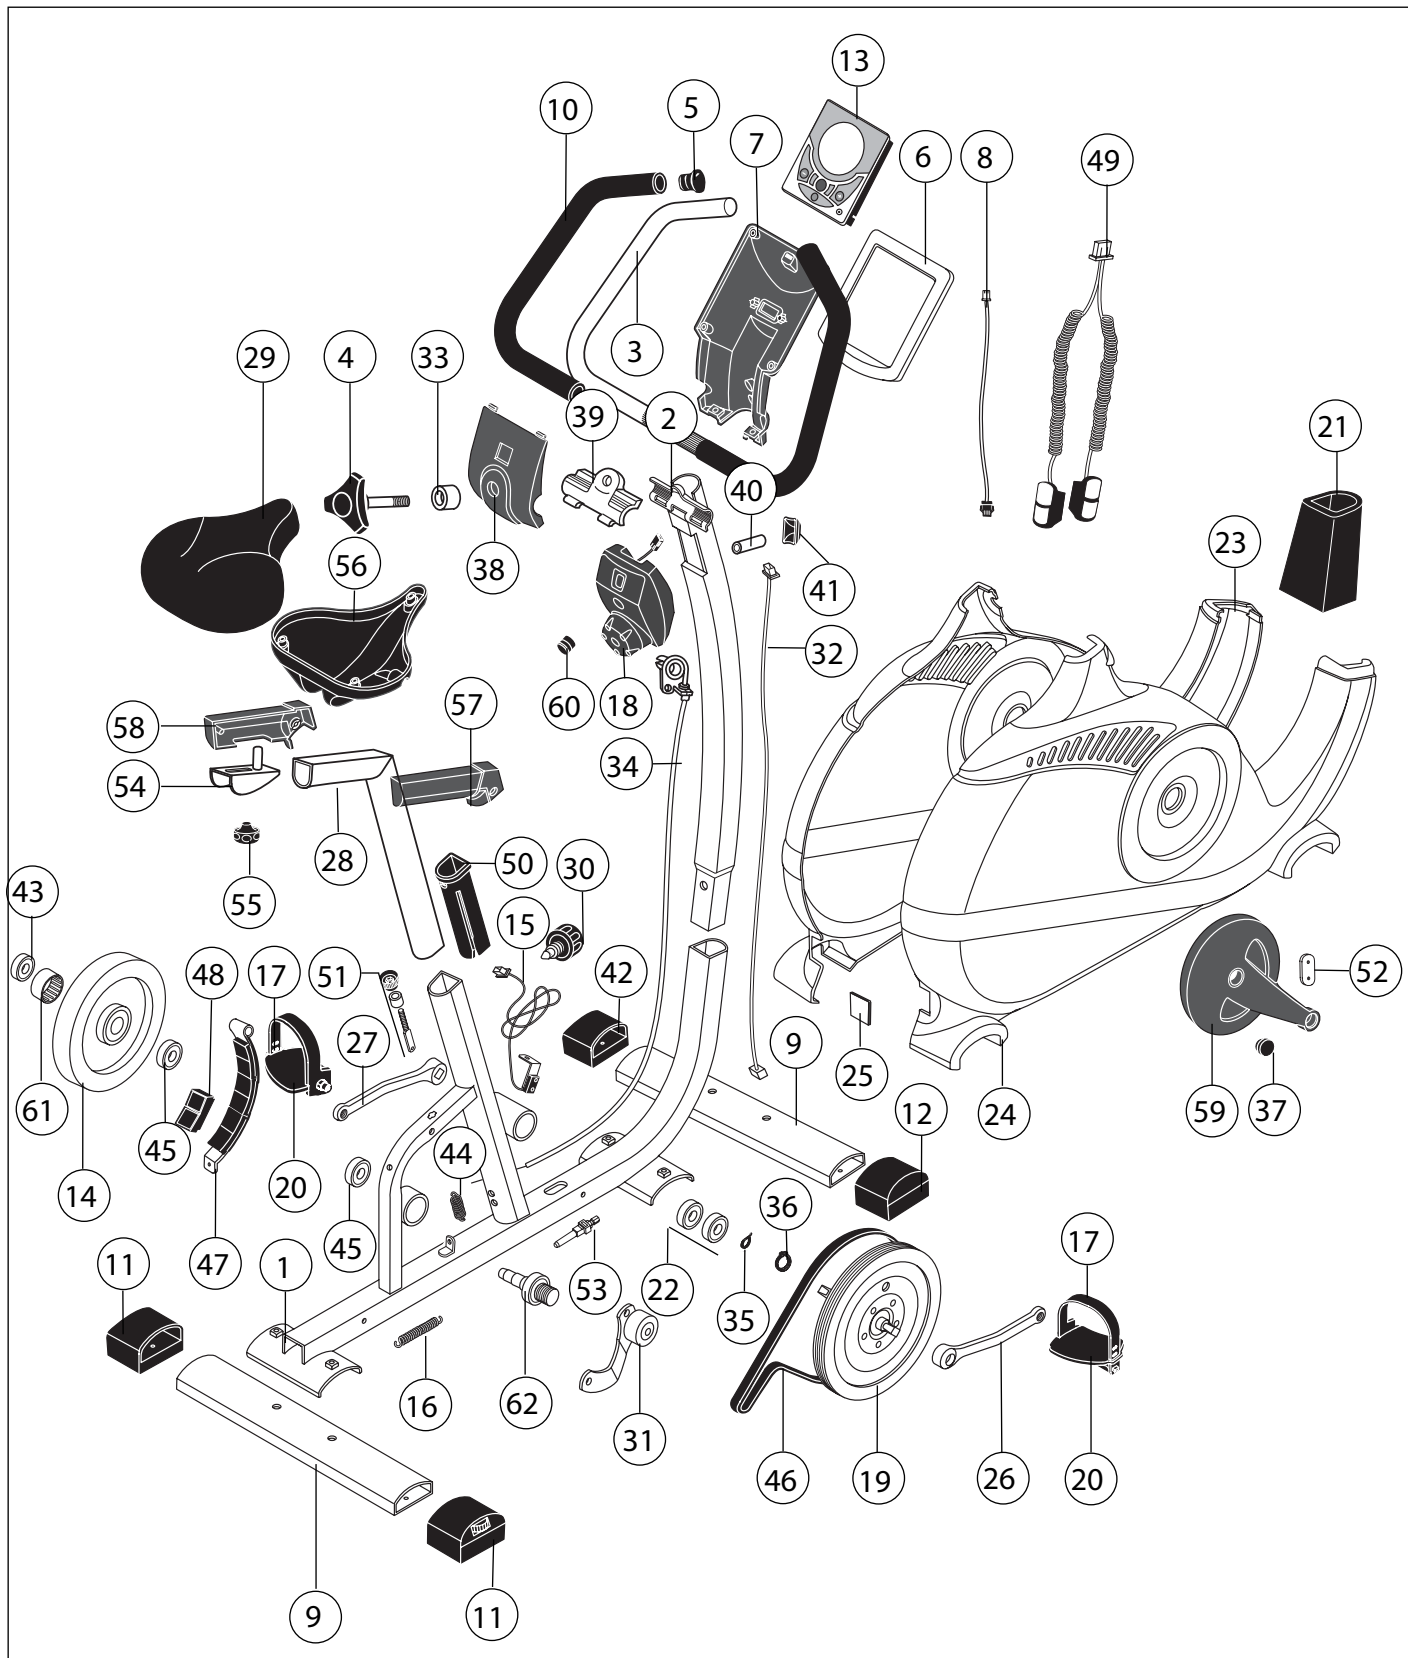

KETTLER

„GOLF S“

Seznam náhradních dílů

Art.-Nr. 07660-700

CZ

SEZNAM NÁHRADNÍCH DÍLŮ: GOLF S

Teil- Nr.	Bezeichnung	Stück	Ersatzteil-Nr für 7660 - 700
1	Rahmen gepulvert	1	91111884
2	Lenksäule mit Befestigung	1	91150629
3	Griffbügel mit Griffschläuchen und Stopfen	1	91150593
4	Griffschraube M8x55 mm	1	91170576
5	Lamellenstopfen ø 25 mm	2	10100030
6	Cockpit-O berteil (3717) mit Befestigungselementen	1	70127457
7	Cockpit-Unterteil (3718) mit Befestigungselementen	1	70127456
8	Verbindungskabel für Poti 300mm	1	67000839
9	Bodenrohr 80x33x2x450 mm	2	91111951
10	Griffschlauch ø 25x580 mm	2	10118095
11	Fusskappe mit Höhenverstellung	2	91170550
12	Rollenschoner rechts	1	91170548
13	Computer Typ SM 3310-68	1	91170526
14	Schwungrad mit Kupfering, Lagern und Befestigung	1	91140420
15	Geschwindigkeitsabn. mit Kabel u. Befestigung	1	91170525
16	Zugfeder für Spannrolle D=1,25mm	1	25616646
17	Zehriemen rechts und links	1	94600835
18	Verstelleinheit und Poti	1	91140424
19	Antriebsrad mit Achse	1	91130135
20	Pedale (Paar), rechts und links	1	33300014
21	Abdeckkappe (4194) für Lenksäule	1	70128756
22	Kugellager 6203 ZZ (paarweise je Achse wechseln)	3	33100054
23	Verkleidung rechts (4192)	1	70128972
24	Verkleidung links (4193)	1	70128973
25	Abdeckkappe (4195)	1	70128757
26	Pedalarm rechts, für VKT-Achse	1	94601928
27	Pedalarm links, für VKT-Achse	1	94601927
28	Sattelrohr verchromt	1	97100442
29	Sattel Nr. 8319	1	72002610
30	Drehgriffschraube mit Rasterstift	1	10103800
31	Umlenkhebel mit Spannrolle und Befestigung	1	91140411
32	Verbindungskabel S-19/1000 mm	1	67000652
33	Distanzhülse ø 16x4x12 mm	1	97200562
34	Bowdenzug mit VKT-Hülse kpl., inkl. Montageeinheit	1	91140425
35	Federscheibe ø 17,3 mm	2	10601003
36	Seegerring ø 17 mm	1	10709021
37	Lamellenstopfen	2	10100152
38	Cockpit-Vorderteil (3715) mit Befestigungselementen	1	70127455
39	Lasche (Klemmschelle)	1	97200363
40	Distanzrohr 42mm	1	97201472
41	Abdeckkappe für M5 (Befestigung der Verstelleinheit)	1	10101050
42	Rollenschoner links, f. Rohr ø 60 mm	1	91170549
43	Kugellager 6203 ZZ	1	33100023
44	Zugfeder ø = 3,00 mm	1	25630073
45	Kugellager 6004 ZZ	2	33100040
46	Keilrippenriemen 1016 PJ 8	1	67005134
47	Magnetbügel mit drei Magnetsegmenten kpl.	1	91140409
48	Magnetpaar mit Halterung und Blechschraube	2	67000170
49	Handpulsabnehmer WP1007-7C	1	67000654
50	Führungs-Stopfen (3773) für Rahmen	1	70127716
51	Stellspindel mit Distanzhülse ø 16x2,9x15 mm und Rändelmutter M6	1	91140416
52	Lasche BD 1407	2	97200258
53	Bowdenzugführung (3206)	1	70126466
54	Gleitprofil	1	97100571
55	Sterngriffmutter M8	1	10105003
56	Sattlabdeckung (3097) mit Befestigung	1	70128512
57	Sattelrohrabdeckung rechts (4687) (mit Teil 58 bestellen)	1	70127431
58	Sattelrohrabdeckung links (4688) (mit Teil 57 bestellen)	1	70127432
59	Pedalverkleidung (3098)	2	70128505
60	Stopfen für Verstelleinheit	1	10100187
61	Freilauf HF 1816	1	33102016
62	Lagerwelle mit Kugellager (6004-ZZ)	1	91140408
63	Schraubenbeutel (ohne Abbildung)	1	91180472