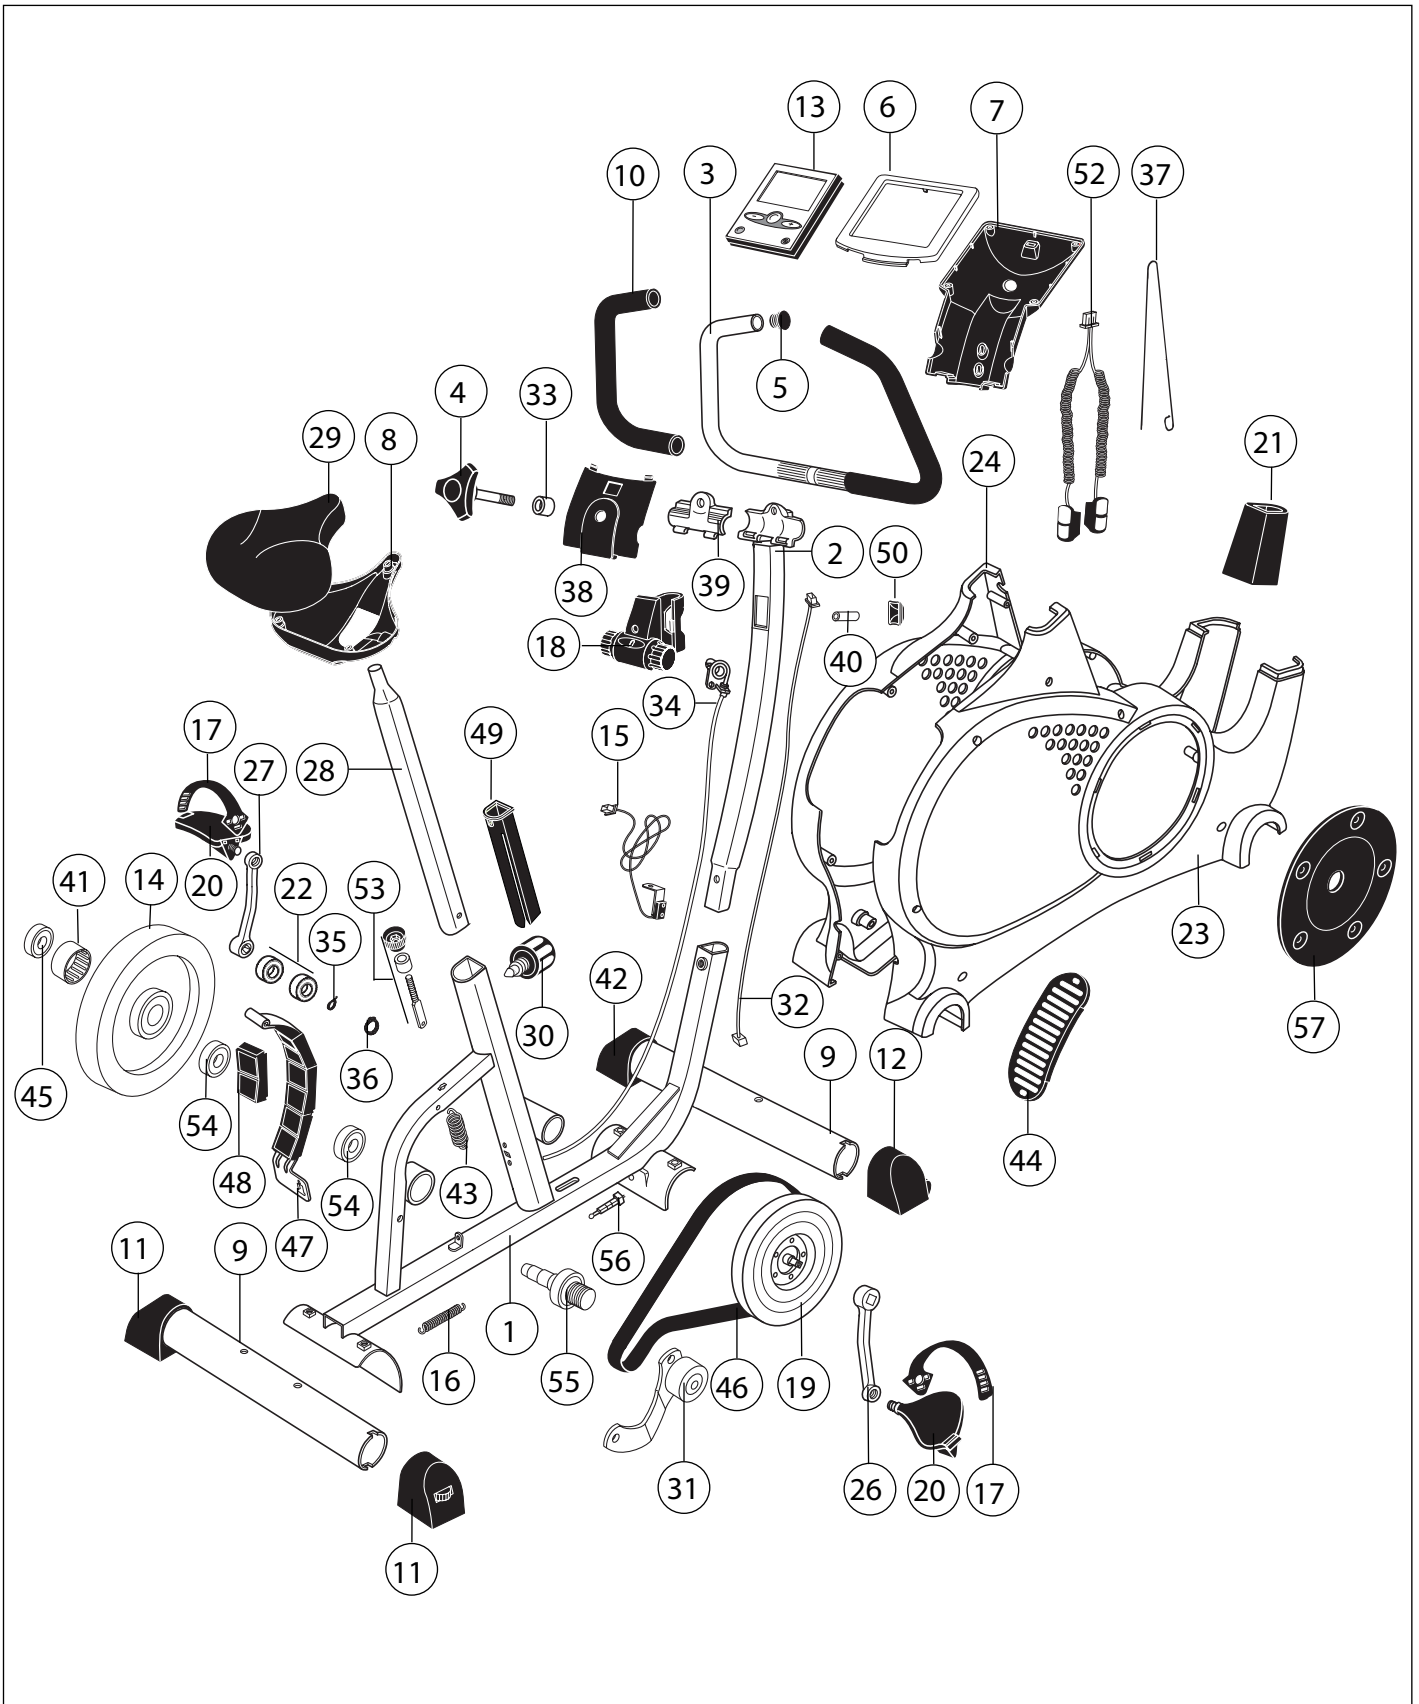

KETTLER

„POLO S“

Seznam náhradních dílů

Art.-Nr. 07960-700

CZ

SEZNAM NÁHRADNÍCH DÍLŮ: POLO S

SEZNAM NÁHRADNÍCH DÍLŮ: POLO S

Teil-Nr.	Bezeichnung	Stück	Ersatzteil-Nr für 7960 - 700
1	Rahmen gepulvert	1	91111889
2	Lenksäule mit Befestigung	1	91150517
3	Griffbügel mit Griffschläuchen und Stopfen	1	91150593
4	Griffschraube M8x55 mm	1	91170576
5	Lamellenstopfen ø 25 mm	2	10100030
6	Cockpit-O berteil (4519) mit Befestigungselementen	1	70113957
7	Cockpit-Unterteil (4518) mit Befestigungselementen	1	70113956
8	Sattelverkleidung (3569)	1	70128528
9	Bodenrohr ø 60x2x450 mm	2	91111855-10
10	Griffschlauch ø 24,5x580 mm	2	10118095
11	Fusskappe f. ø 60 mm mit Höhenverstellung und Schraube	2	91170501
12	Rollenschoner rechts, f. Rohr ø 60 mm	1	91170502
13	Computer Typ ST 2710-68	1	91170546
14	Schwungrad mit Kupferring, Lagern und Befestigung	1	91140406
15	Geschwindigkeitsabn. mit Kabel u. Befestigung	1	91170512
16	Zugfeder für Spannrolle	1	25616646
17	Zehriemen rechts und links	1	94600835
18	Verstellgehäuse mit Rohrabdeckung	1	10121150
19	Antriebsrad ø 240 mm mit VKT-Achse	1	91130118
20	Pedale (Paar), rechts und links	1	33300014
21	Abdeckkappe (3695) für Lenksäule	1	70129000
22	Kugellager 6203 ZZ (paarweise je Achse wechseln)	2	33100023
23	Verkleidung rechts (3693)	1	70128995
24	Verkleidung links (3694)	1	70128996
26	Pedalarm rechts, für VKT-Achse	1	94601928
27	Pedalarm links, für VKT-Achse	1	94601927
28	Sattelrohr verchromt	1	97100444
29	Sattel Nr. 8322/8067	1	72008322
30	Drehgriffschraube mit Rasterstift	1	10103800
31	Umlenkhebel mit Spannrolle und Befestigung	1	91140411
32	Verbindungskabel S-19/1000 mm	1	67000652
33	Distanzhülse ø 16x4x12 mm	1	97200562
34	Bowdenzug mit VKT-Hülse kpl., inkl. Montageeinheit	1	91140422
35	Federscheibe ø 17,3 mm	2	10601003
36	Seegerring ø 17 mm	1	10709021
37	Montagedraht	1	91170162
38	Cockpit-Vorderteil (3715) mit Befestigungselementen	1	70127455
39	Lasche (Klemmschelle)	1	97200363
40	Befestigungs-Satz M5x90mm mit Distanzrohr 49mm, U-Scheibe, Sicherungsmutter und Kappe f. M5	1	94600839
41	Freilauf HF 1816	1	33102016
42	Rollenschoner links, f. Rohr ø 60 mm	1	91170503
43	Zugfeder ø = 3,00 mm	1	25630073
44	Lüftungsgitter (3338)	1	70128887
45	Kugellager 6203 ZZ	1	33100023
46	Keilrippenriemen 960 PJ 6	1	67005132
47	Magnetbügel mit drei Magnetsegmenten kpl.	1	91140409
48	Magnetpaar mit Halterung und Blechschraube	2	67000170
49	Führungs-Stopfen (3773) für Rahmen	1	70127716
50	Abdeckkappe für M5 (Befestigung der Verstelleinheit)	1	10101050
51	Lageraufnahme (3342) mit Buchsen und Befestigung	1	98585039
52	Handpulsabnehmer WP 1007-7C	1	67000654
53	Stellspindel mit Distanzhülse ø 16x2,9x15 mm und Rändelmutter M6	1	91140416
54	Kugellager 6004 ZZ	2	33100040
55	Lagerwelle mit Kugellager (6004-ZZ)	1	91140408
56	Bowdenzugführung (3206)	1	70126466
57	Tretlagerblende	2	70128886
58	Schraubenbeutel (ohne Abbildung)	1	91180436