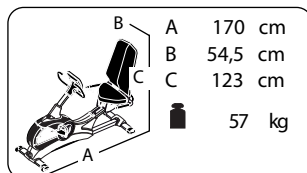

KETTLER

„LOTUS R“

Seznam náhradních dílů

Art.-Nr. 07666-000

CZ

SEZNAM NÁHRADNÍCH DÍLŮ: LOTUS R

SEZNAM NÁHRADNÍCH DÍLŮ : LOTUS R

Pos.	Beschreibung	Stück	Ersatzteil-Nr.
1	Bodenrohr 80x33 mm mit Folienpapier	2	94600231
2	Bodenschonerset 80x33 mm	1	91180488
3	Seitenverkleidung Unterteil rechts und links (4467/ 4498)	1	94600548
4	Seitenverkleidung rechts und links (5452/ 5453)	1	94600549
5	Lenkrohrabdeckung rechts und links (4499/ 4500)	1	94600562
6	Cockpitstütze Ober und Unterteil (4504/ 4505)	1	94600368
7	Pedalverkleidung (4483) mit Stopfen	2	94600369
8	Schienenabdeckung (4503)	2	70129557
9	Schienenabdeckung (4502)	1	70129556
10	Standrohrverkleidung (4501)	1	70129555
11	Sitzträger mit Bowdenzug und Griffen	1	94600435
12	Rückenbügel	1	91112073
13	Rückenbügelbezug	1	57686600
14	Schwungrad mit Lager und Freilauf	1	91140420
15	Antriebsrad mit Kugellager	1	91130135
16	Umlenkhebel BL839+Achse	1	91140411-40
17	Magnetbügel	1	91140409-40
18	Bowdenzug	1	43009256
19	Motor M-07	1	67000980
20	Führungsschiene mit Druck	1	91112059
21	Verstärkungsblech 550 mm	1	97201998
22	Pedalarm (Paar)	1	33001010
23	Pedale Typ SP-243 2K (Paar)	1	33300020
24	Lüftungsgitter (3338)	1	70129307
25	Aufnahme f. Netzstecker (5108)	1	70127881
26	Computer SM3635-68	1	67000946
27	Cockpit-O berteil (4490)	1	70129303
28	Cockpit-Hinterteil (4491)	1	70129304
29	Motorhalteblech	1	97202747
30	Netzzuleitung 500 mm o. Halter	1	67000863
31	Druckfeder	1	25509257
32	Pulsabnehmer P-03	1	67000653
33	Stromkabel 12 pol. 600 mm	1	67000979
34	Distanzrolle (0593)	2	70110434
35	Lasche (BD1407) für Pedalverkleidung	2	97200258
36	Geschwindigkeitsabnehmer 375 mm	1	67000690
37	Antriebsriemen (POLY-V 1016 PJ 8)	1	67005134
38	Netzteil 9V	1	67000943
39	Zudfeder D=1.25	1	25616646
40	Lenksäule mit Griffschl. u Schraubenterminel	1	94600563
41	Teilebeutel (ohne Abbildung)	1	91180525