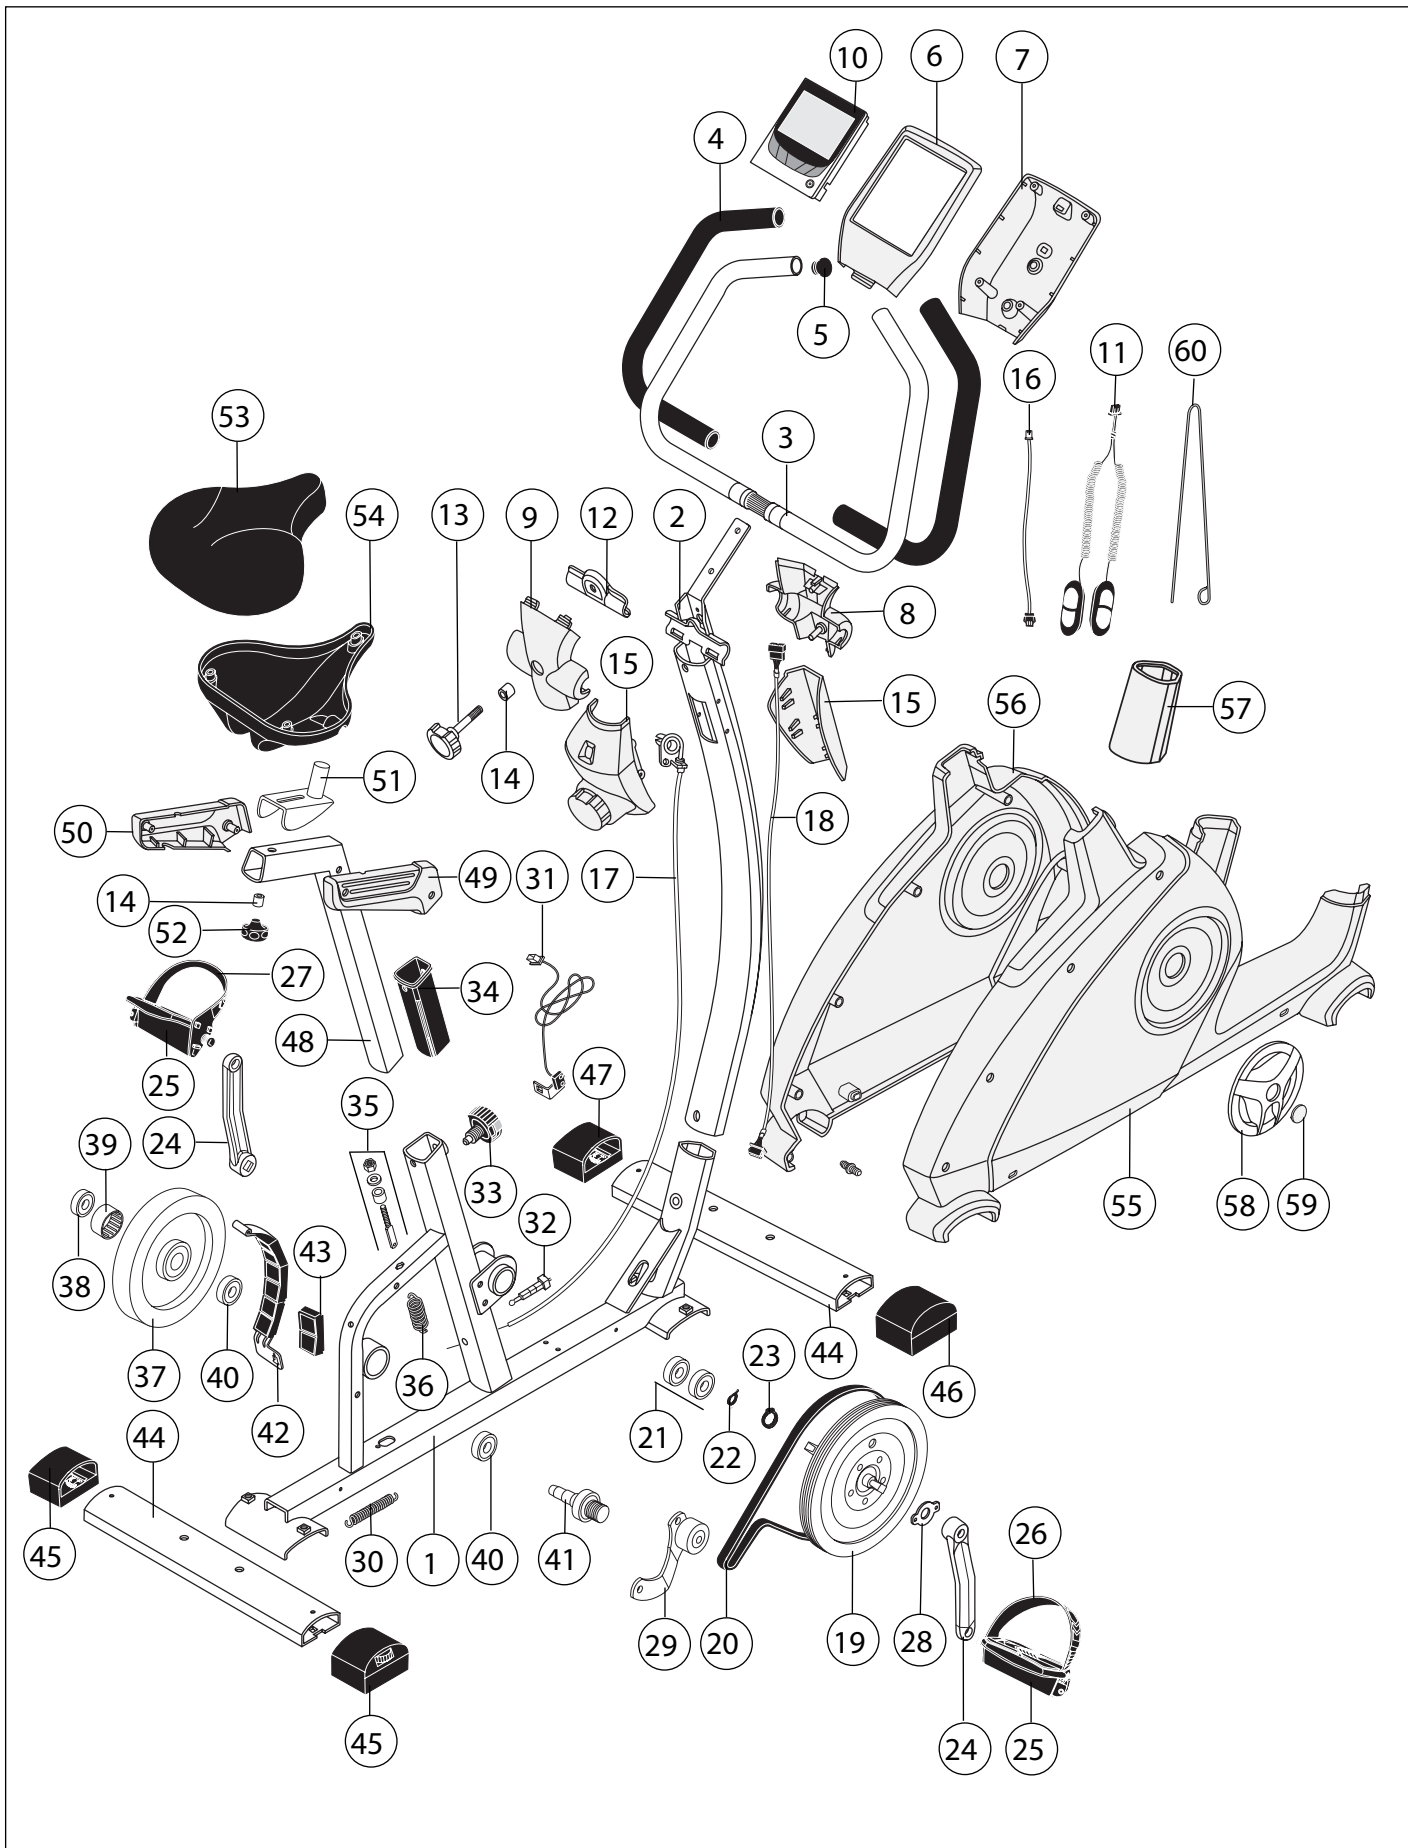

KETTLER

„GOLF M“

Seznam náhradních dílů

Art.-Nr. 07661-600

CZ

	A 110	B 53 cm	C 130	 30kg	 150 kg max.
---	-----------------	----------------------	-----------------	--	--

MADE IN GERMANY

SEZNAM NÁHRADNÍCH DÍLŮ: GOLF M