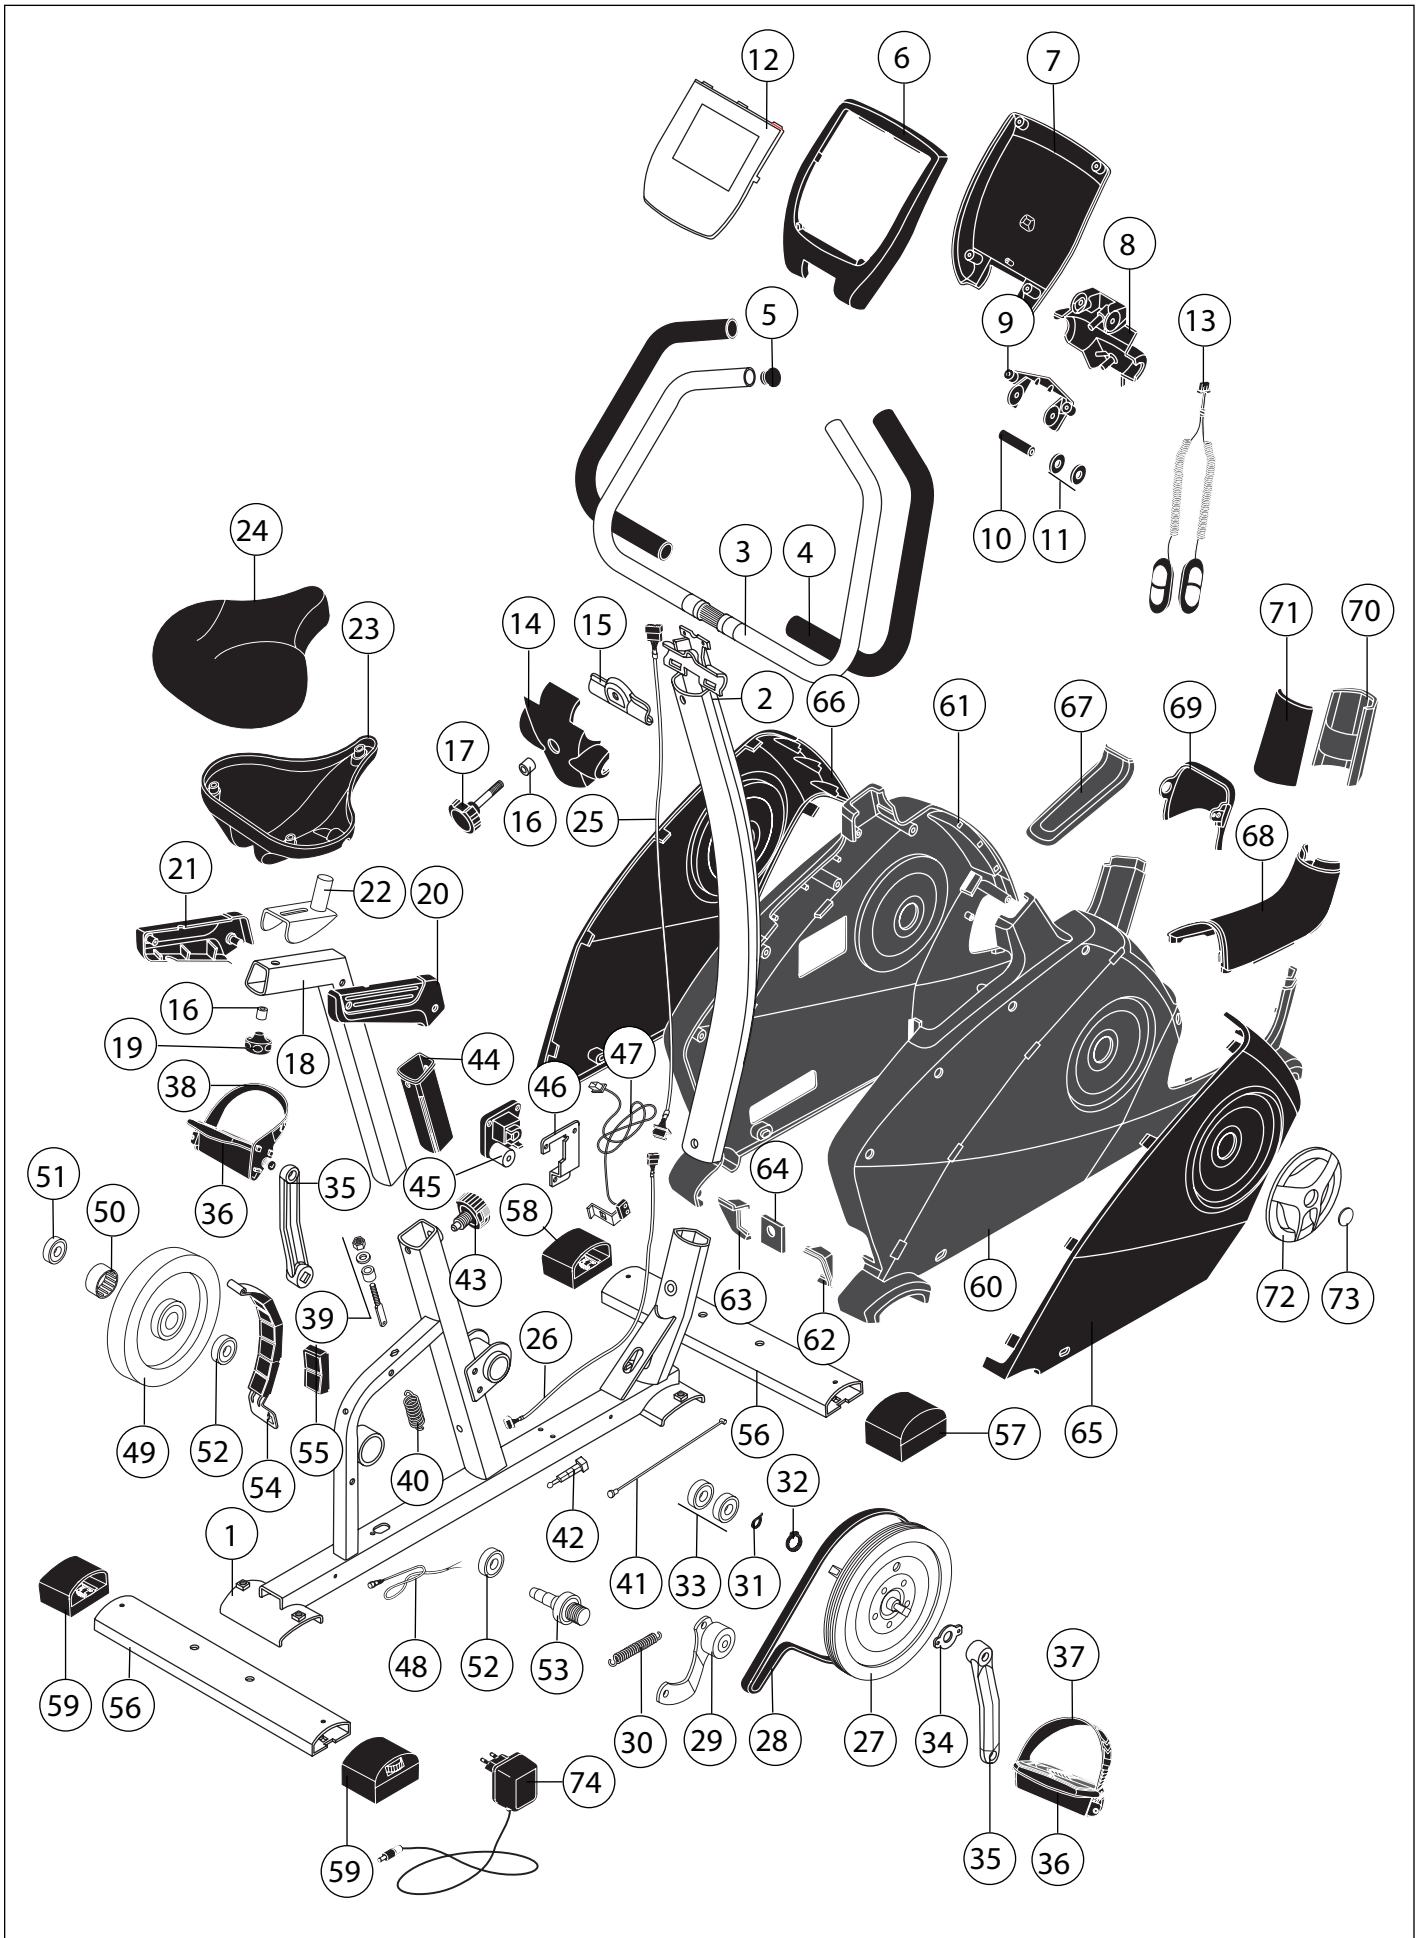

SEZNAM NÁHRADNÍCH DÍLŮ: GOLF P

SEZNAM NÁHRADNÍCH DÍLŮ: GOLF P

Teil- Bezeichnung Nr.	Stück	Ersatzteil-Nr für 7663 - 000
1 Rahmen gepulvert	1	91112049
2 Lenksäule mit Befestigung	1	91150743
3 G riffbügel mit G riffschläuchen und Stopfen	1	91150752
4 G riffschlauch ø 25x580 mm	2	10118095
5 Lamellenstopfen ø 25 mm	2	10100030
6 Cockpit-Oberteil (5166)	1	70127846
7 Cockpit-Unterteil (5168)	1	70127848
8 Cockpit-Hinterteil (5169)	1	70127849
9 Gelenkteil (5111)	1	70127839
10 Distanzhülse 5161)	1	70127844
11 Bremsscheibe (3934)	2	70102765
12 Computer Typ SM 3635-68	1	91170647
13 Handpulsabnehmer W P1007-57B	1	67000944
14 Cockpit-Vorderteil (5167)	1	70127847
15 Lasche (Klemmschelle)	1	97200363
16 Distanzhülse ø 16x3,9x16,5 mm	2	97200465
17 G riffschraube M8x60 mm	1	91170643
18 Sattelrohr verchromt	1	97100595
19 Griffmutter M8	1	91170637
20 Sattelrohrabdeckung rechts (5079) (mit Teil 21 bestellen)	1	70127793
21 Sattelrohrabdeckung links (5080) (mit Teil 20 bestellen)	1	70127794
22 Gleitprofil	1	97100596
23 Sattela bdeckung (5173) mit Befestigung	1	70127859
24 Sattel	1	72008023
25 Stromkabel 1400 mm	1	67000930
26 Stromkabel 500 mm	1	67000949
27 Antriebsrad mit Achse	1	91130135
28 Keilrippenriemen 1016 PJ 8	1	67005134
29 Umlenkhebel mit Spannrolle und Befestigung	1	91140411
30 Zugfeder für Spannrolle D=1,25mm	1	25616646
31 Federscheibe ø 17,3 mm	2	10601003
32 Seegerring ø 17 mm	1	10709021
33 Kugellager 6203 ZZ (paarweise je Achse wechseln)	2	33100054
34 Befestigungsblech	2	18008680
35 Pedalarm (Paar)	1	33001024
36 Pedale (Paar) SP-243	1	33300020
37 Zehriemen rechts	1	33300106
38 Zehriemen links	1	33300105
39 Stellspindel mit Distanzhülse ø 16x2,9x15 mm und Mutter M6	1	91140416
40 Zugfeder ø = 3,00 mm	1	25630073
41 Bowdenzug	1	43004017
42 Bowdenzugführung (3206)	1	70126466
43 Drehgriffschraube mit Rasterstift	1	10103801
44 Führungs-Stopfen (5078) für Rahmen	1	70127717
45 Motor M-07	1	67000821
46 Motorhalteblech	1	97202726
47 Geschwindigkeitsabn. mit Kabel u. Befestigung	1	91170646
48 Netzzuleitung	1	67000950