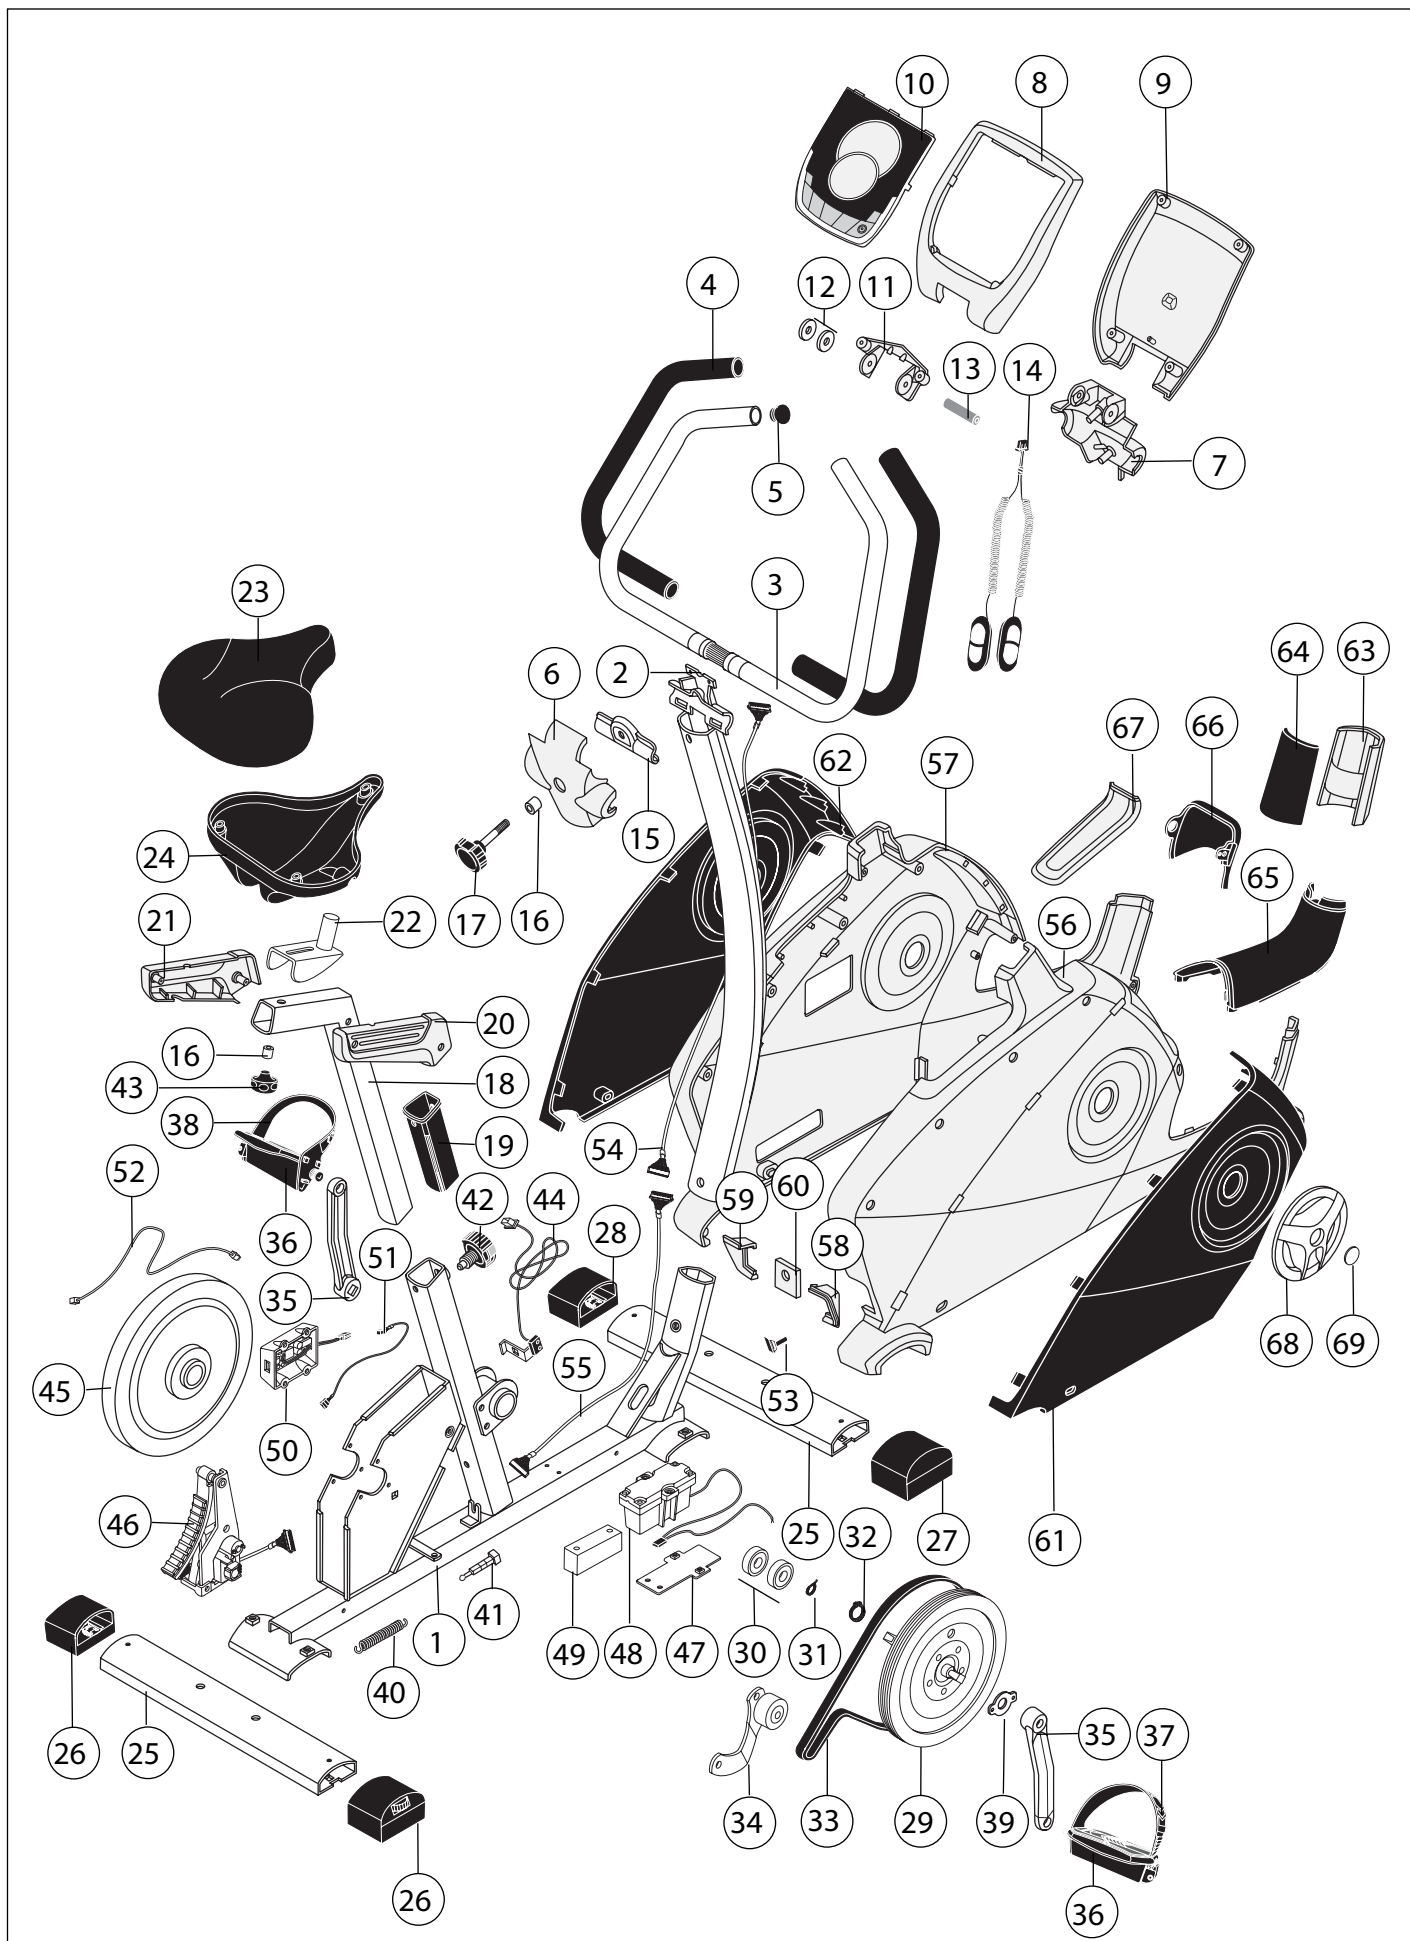

## SEZNAM NÁHRADNÍCH DÍLŮ: GOLF P ECO

Teil-Nr.	Bezeichnung	Stück	Ersatzteil-Nr für 7663 - 600
1	Rahmen gepulvert	1	91112052
2	Lenksäule mit Befestigung	1	91150743
3	Griffbügel mit Griffschläuchen und Stopfen	1	91150752
4	Griffschlauch ø 25x580 mm	2	10118095
5	Lamellenstopfen ø 25 mm	2	10100030
6	Cockpit-Vorderteil (5167)	1	70133520
7	Cockpit-Hinterteil (5169)	1	70133521
8	Cockpit-Oberteil (5166)	1	70133522
9	Cockpit-Unterteil (5168)	1	70133523
10	Computer Typ SM 3616-68	1	91170649
11	Gelenkteil (5111)	1	70133524
12	Bremsscheibe (3934)	2	70102765
13	Distanzhülse 5161)	1	70127844
14	Handpulsabnehmer W P1007-57B	1	67000944
15	Lasche (Klemmschelle)	1	97200363
16	Distanzhülse ø 16x3,9x16,5 mm	2	97200465
17	Griffschraube M8x60 mm	1	10103801
18	Sattelrohr verchromt	1	97100595
19	Sattelrohrführung (5078)	1	70127717
20	Sattelrohrabdeckung rechts (5079) (mit Teil 21 bestellen)	1	70127793
21	Sattelrohrabdeckung links (5078) (mit Teil 20 bestellen)	1	70127794
22	Gleitprofil	1	97100596
23	Sattel	1	72008023
24	Sattelaabdeckung (5173)	1	70127859
25	Bodenrohr 80x33x2x450 mm	2	911111951
26	Fusskappe mit Höhenverstellung	2	91170740
27	Rollenschoner rechts	1	91170738
28	Rollenschoner links	1	91170739
29	Antriebsrad mit Achse	1	91130135
30	Kugellager 6203 ZZ (paarweise je Achse wechseln)	3	33100054
31	Federscheibe ø 17,3 mm	2	10601003
32	Seegerring ø 17 mm	1	10709021
33	Keilrippenriemen 1016 PJ 8	1	67005134
34	Umlenkhebel mit Spannrolle und Befestigung	1	91140411
35	Pedalarm (Paar)	1	33001024
36	Pedale (Paar) SP-243	1	33300020
37	Zehriemen rechts	1	33300106
38	Zehriemen links	1	33300105
39	Befestigungsblech	2	18008680
40	Zugfeder für Spannrolle D=1,5mm	1	25615060
41	Bowdenzugführung (3206)	1	70126466
42	Drehgriffschraube mit Rasterstift	1	10103801
43	Griffmutter M8	1	91170637
44	Geschwindigkeitsabn. mit Kabel u. Befestigung	1	91170648
45	Schwungrad mit Generator	1	67000953
46	Bremseinheit	1	67000954
47	Aufnahmeblech	1	97202727
48	Accu Pack mit Kabel	1	67000958