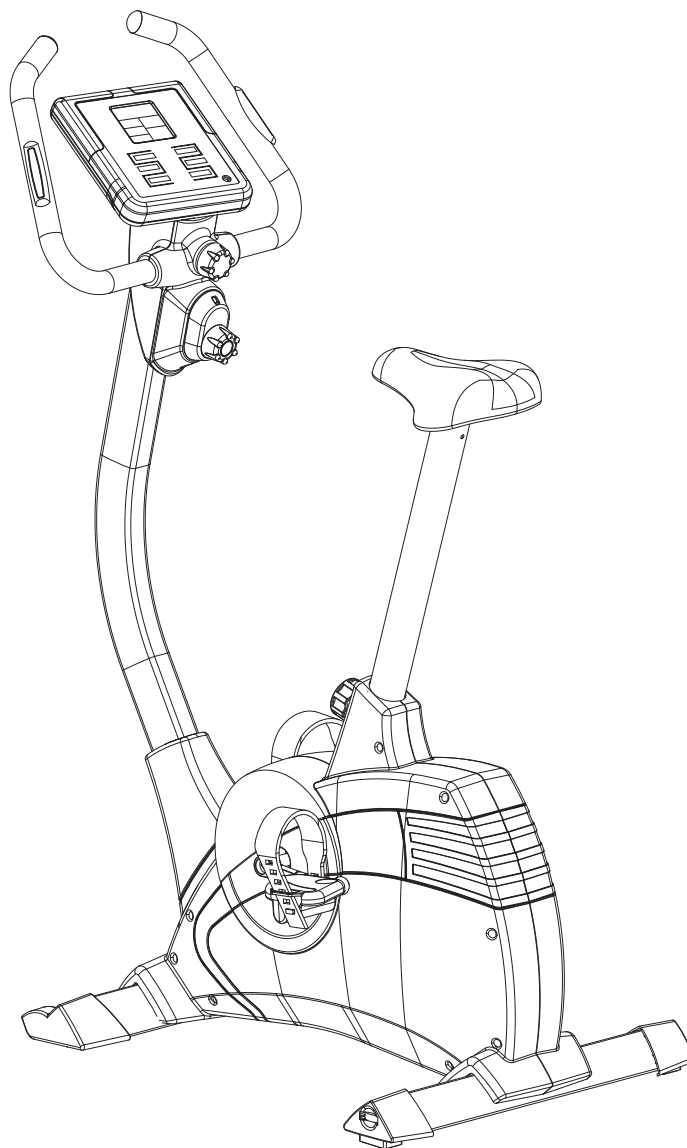

KETTLER

„PASO 109“

Seznam náhradních dílů

Art.-Nr. 07625-900

CZ

	 28,2 kg	 110 kg max.
---	--	---

FREIZEIT MARKE KETTLER

SEZNAM NÁHRADNÍCH DÍLŮ: PASO 109

SEZNAM NÁHRADNÍCH DÍLŮ: PASO 109

Teil-Nr.	Bezeichnung	Stück	Ersatzteil-Nr 07625-900 PASO 109
1	Cockpit mit Computer	1	68003685
2	Lenker komplett	1	68003701
3	Verstelleinheit	1	68003691
4	Verstelleinheit hinten	1	68003692
5	Lenkerschaftrohr	1	68003690
6	Sattel	1	68003705
7	Sattelstütze	1	68003706
8	Sattelrohrführung	1	68003707
9	Verriegelungsschraube	1	68003517
10	Seitenverkleidung rechts	1	68003694
11	Seitenverkleidung links	1	68003695
12	Lenkerrohrabdeckung	1	68003693
13	Bodenrohr vorne	1	68003696
14	Bodenrohr hinten	1	68003697
15	Bodenschoner vorne rechts	1	68003713
16	Bodenschoner vorne links	1	68003714
17	Bodenschoner hinten rechts	1	68003715
18	Bodenschoner hinten links	1	68003716
19	Pedalsatz	1	68003504
20	Tretkurbelsatz	1	68003525
21	Antriebsriemen	1	68003717
22	Riemenscheibe mit Achse und Lagern	1	68003526
23	Magnetbügel	1	68003528
24	Riemenspanner komplett	1	68003524
25	Schwungmasse komplett	1	68003680
26	Sensorkabel oben	1	68003718
27	Readschalter	1	68003719
28	Bowdenzug unten	1	68003720
29	Schraubenbeutel A ohne Abb.	1	68003721
30	Schraubenbeutel B ohne Abb.	1	68003722