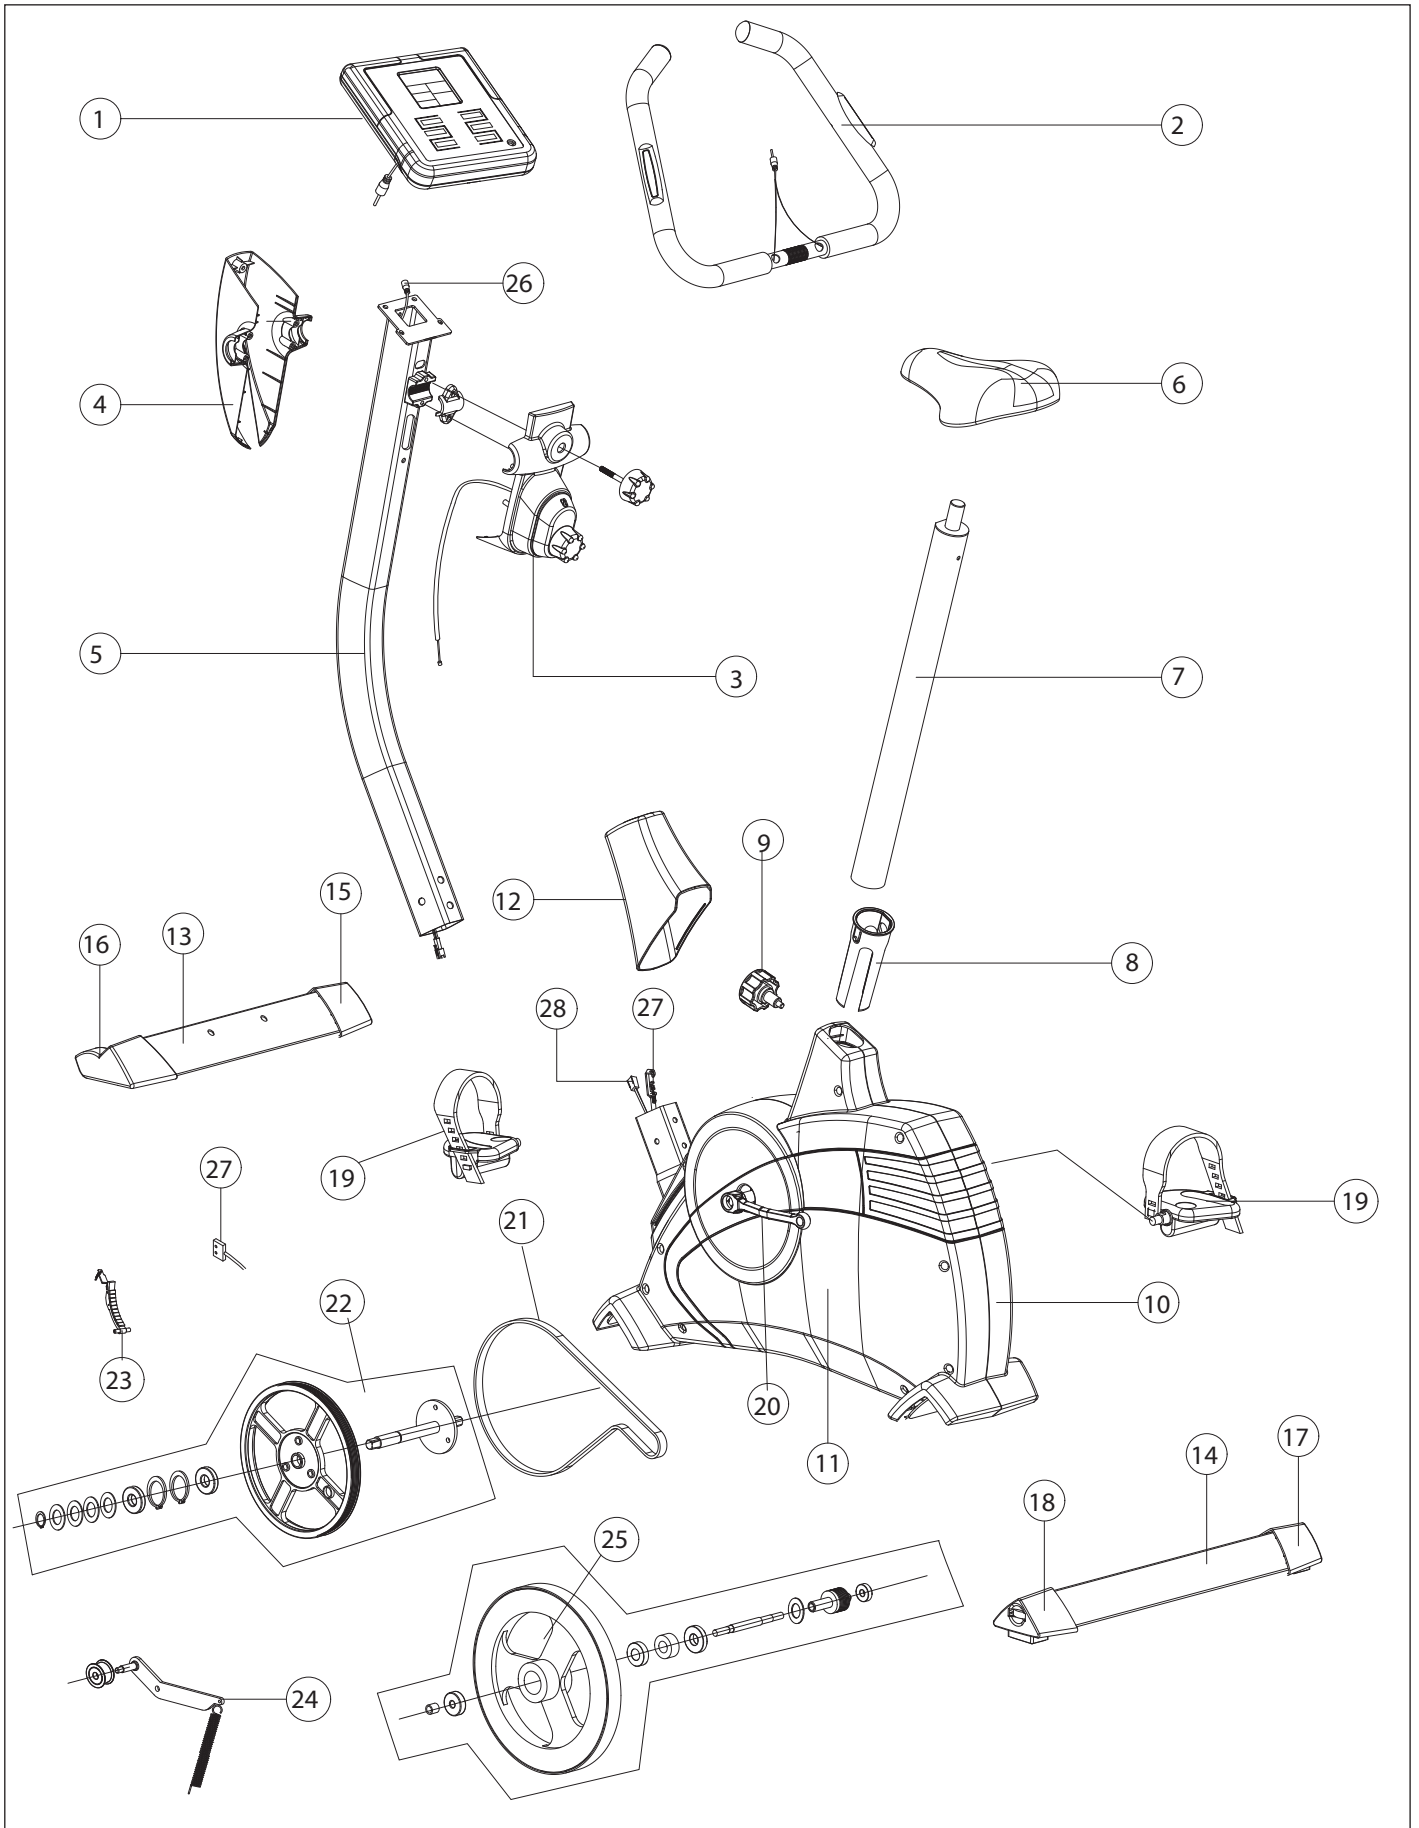

KETTLER

„PASO 109“

Seznam náhradních dílů

Art.-Nr. 07625-900

CZ

	 28,2 kg	 110 kg max.
---	--	---

FREIZEIT MARKE KETTLER

SEZNAM NÁHRADNÍCH DÍLŮ: PASO 109

SEZNAM NÁHRADNÍCH DÍLŮ: PASO 109

Teil-Nr.	Bezeichnung	Stück	Ersatzteil-Nr 07625-900 PASO 109
1	Cockpit mit Computer	1	68003685
2	Lenker komplett	1	68003701
3	Verstelleinheit	1	68003691
4	Verstelleinheit hinten	1	68003692
5	Lenkerschaftrohr	1	68003690
6	Sattel	1	68003705
7	Sattelstütze	1	68003706
8	Sattelrohrführung	1	68003707
9	Verriegelungsschraube	1	68003517
10	Seitenverkleidung rechts	1	68003694
11	Seitenverkleidung links	1	68003695
12	Lenkerrohrabdeckung	1	68003693
13	Bodenrohr vorne	1	68003696
14	Bodenrohr hinten	1	68003697
15	Bodenschoner vorne rechts	1	68003713
16	Bodenschoner vorne links	1	68003714
17	Bodenschoner hinten rechts	1	68003715
18	Bodenschoner hinten links	1	68003716
19	Pedalsatz	1	68003504
20	Tretkurbelsatz	1	68003525
21	Antriebsriemen	1	68003717
22	Riemenscheibe mit Achse und Lagern	1	68003526
23	Magnetbügel	1	68003528
24	Riemenspanner komplett	1	68003524
25	Schwungmasse komplett	1	68003680
26	Sensorkabel oben	1	68003718
27	Readschalter	1	68003719
28	Bowdenzug unten	1	68003720
29	Schraubenbeutel A ohne Abb.	1	68003721
30	Schraubenbeutel B ohne Abb.	1	68003722