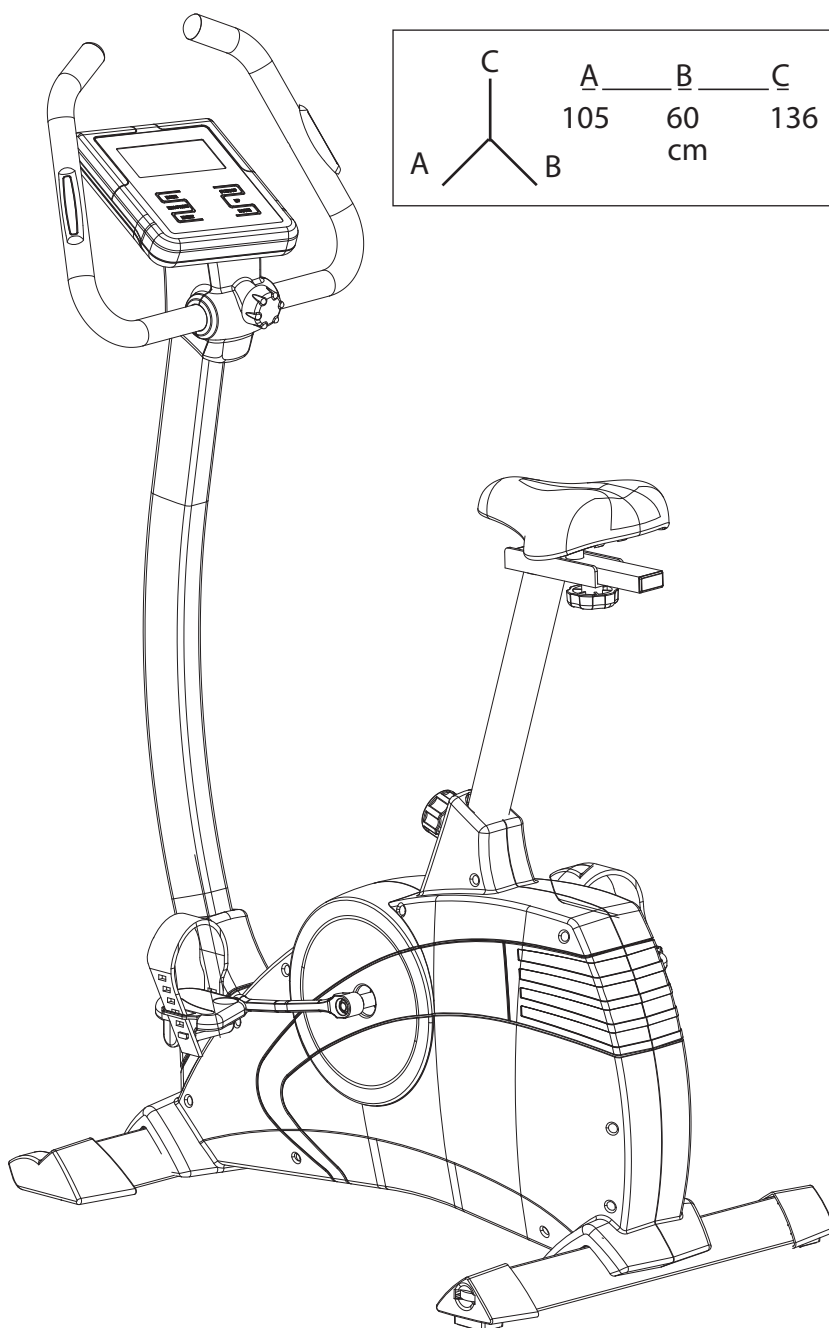

KETTLER

„PASO 309“

Seznam náhradních dílů

Art.-Nr. 07626-900

CZ

	<table border="1"><tr><td>A</td><td>B</td><td>C</td></tr><tr><td>105</td><td>60</td><td>136</td></tr><tr><td></td><td>cm</td><td></td></tr></table>	A	B	C	105	60	136		cm		 33,5 kg	 130 kg max.
A	B	C										
105	60	136										
	cm											

FREIZEIT MARKE KETTLER

SEZNAM NÁHRADNÍCH DÍLŮ: PASO 309

SEZNAM NÁHRADNÍCH DÍLŮ: PASO 309

Teil-Nr.	Bezeichnung	Stück	Ersatzteil-Nr 07626-900 PASO 309
1	Cockpit mit Computer	1	68003687
2	Lenker komplett	1	68003701
3	Bügelverkleidung vorne	1	68003791
4	Bügelverkleidung hinten	1	68003792
5	Lenkerschaftrohr	1	68003885
6	Sattel	1	68003705
7	horizontale Stattelverstellung	1	68003764
8	Sattelstütze	1	68003765
9	Sattelrohrführung	1	68003707
10	Verriegelungsschraube	1	68003517
11	Seitenverkleidung rechts	1	68003886
12	Seitenverkleidung links	1	68003887
13	Lenkerrohrabdeckung	1	68003888
14	Bodenrohr vorne	1	68003696
15	Bodenrohr hinten	1	68003697
16	Bodenschoner vorne rechts	1	68003713
17	Bodenschoner vorne links	1	68003714
18	Bodenschoner hinten rechts	1	68003715
19	Bodenschoner hinten links	1	68003716
20	Pedalsatz	1	68003504
21	Tretkurbelsatz	1	68003525
22	Antriebsriemen	1	68003717
23	Riemenscheibe mit Achse und Lagern	1	68003526
24	Bremseinheit mit Motor	1	68003172
25	Riemenspanner komplett	1	68003524
26	Schwungmasse komplett	1	68003682
27	Readschalter	1	68003771
28	Stromzuführung	1	68003772
29	Netzteil 220 V	1	68003170
30	Kabel oberes Teil	1	69003773
31	Kabel unteres Teile	1	68003774
32	Schraubenbeutel A ohne Abb.	1	68003775
33	Schraubenbeutel B ohne Abb.	1	68003776