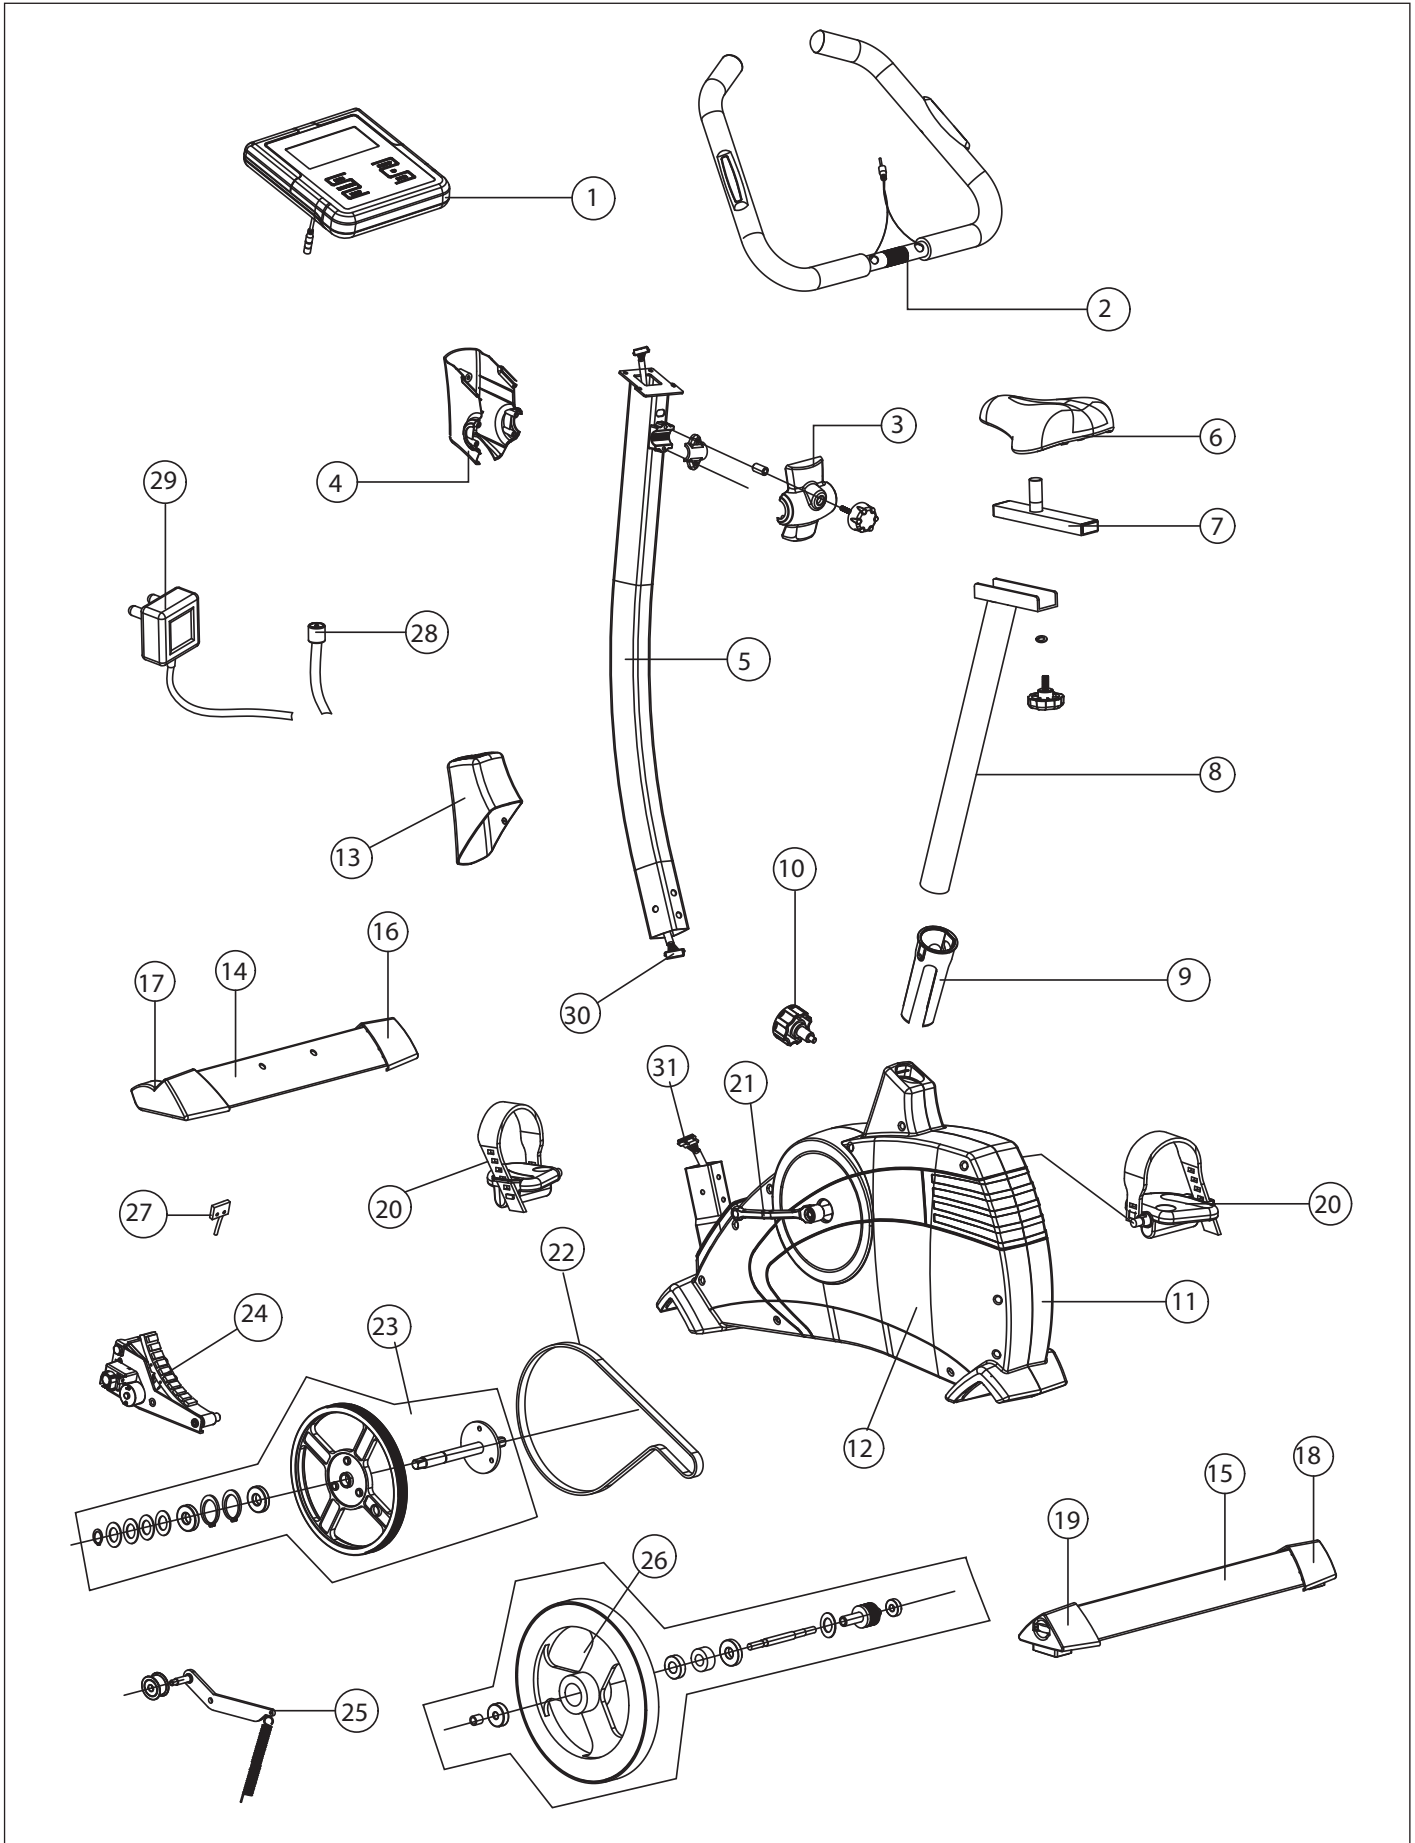

KETTLER

„PASO 309“

Seznam náhradních dílů

Art.-Nr. 07626-900

CZ

	<table border="1"><tr><td>A</td><td>B</td><td>C</td></tr><tr><td>105</td><td>60</td><td>136</td></tr><tr><td></td><td>cm</td><td></td></tr></table>	A	B	C	105	60	136		cm		 33,5 kg	 130 kg max.
A	B	C										
105	60	136										
	cm											

FREIZEIT MARKE KETTLER

SEZNAM NÁHRADNÍCH DÍLŮ: PASO 309

SEZNAM NÁHRADNÍCH DÍLŮ: PASO 309

Teil-Nr.	Bezeichnung	Stück	Ersatzteil-Nr 07626-900 PASO 309
1	Cockpit mit Computer	1	68003687
2	Lenker komplett	1	68003701
3	Bügelverkleidung vorne	1	68003791
4	Bügelverkleidung hinten	1	68003792
5	Lenkerschaftrohr	1	68003885
6	Sattel	1	68003705
7	horizontale Stattelverstellung	1	68003764
8	Sattelstütze	1	68003765
9	Sattelrohrführung	1	68003707
10	Verriegelungsschraube	1	68003517
11	Seitenverkleidung rechts	1	68003886
12	Seitenverkleidung links	1	68003887
13	Lenkerrohrabdeckung	1	68003888
14	Bodenrohr vorne	1	68003696
15	Bodenrohr hinten	1	68003697
16	Bodenschoner vorne rechts	1	68003713
17	Bodenschoner vorne links	1	68003714
18	Bodenschoner hinten rechts	1	68003715
19	Bodenschoner hinten links	1	68003716
20	Pedalsatz	1	68003504
21	Tretkurbelsatz	1	68003525
22	Antriebsriemen	1	68003717
23	Riemenscheibe mit Achse und Lagern	1	68003526
24	Bremseinheit mit Motor	1	68003172
25	Riemenspanner komplett	1	68003524
26	Schwungmasse komplett	1	68003682
27	Readschalter	1	68003771
28	Stromzuführung	1	68003772
29	Netzteil 220 V	1	68003170
30	Kabel oberes Teil	1	69003773
31	Kabel unteres Teile	1	68003774
32	Schraubenbeutel A ohne Abb.	1	68003775
33	Schraubenbeutel B ohne Abb.	1	68003776