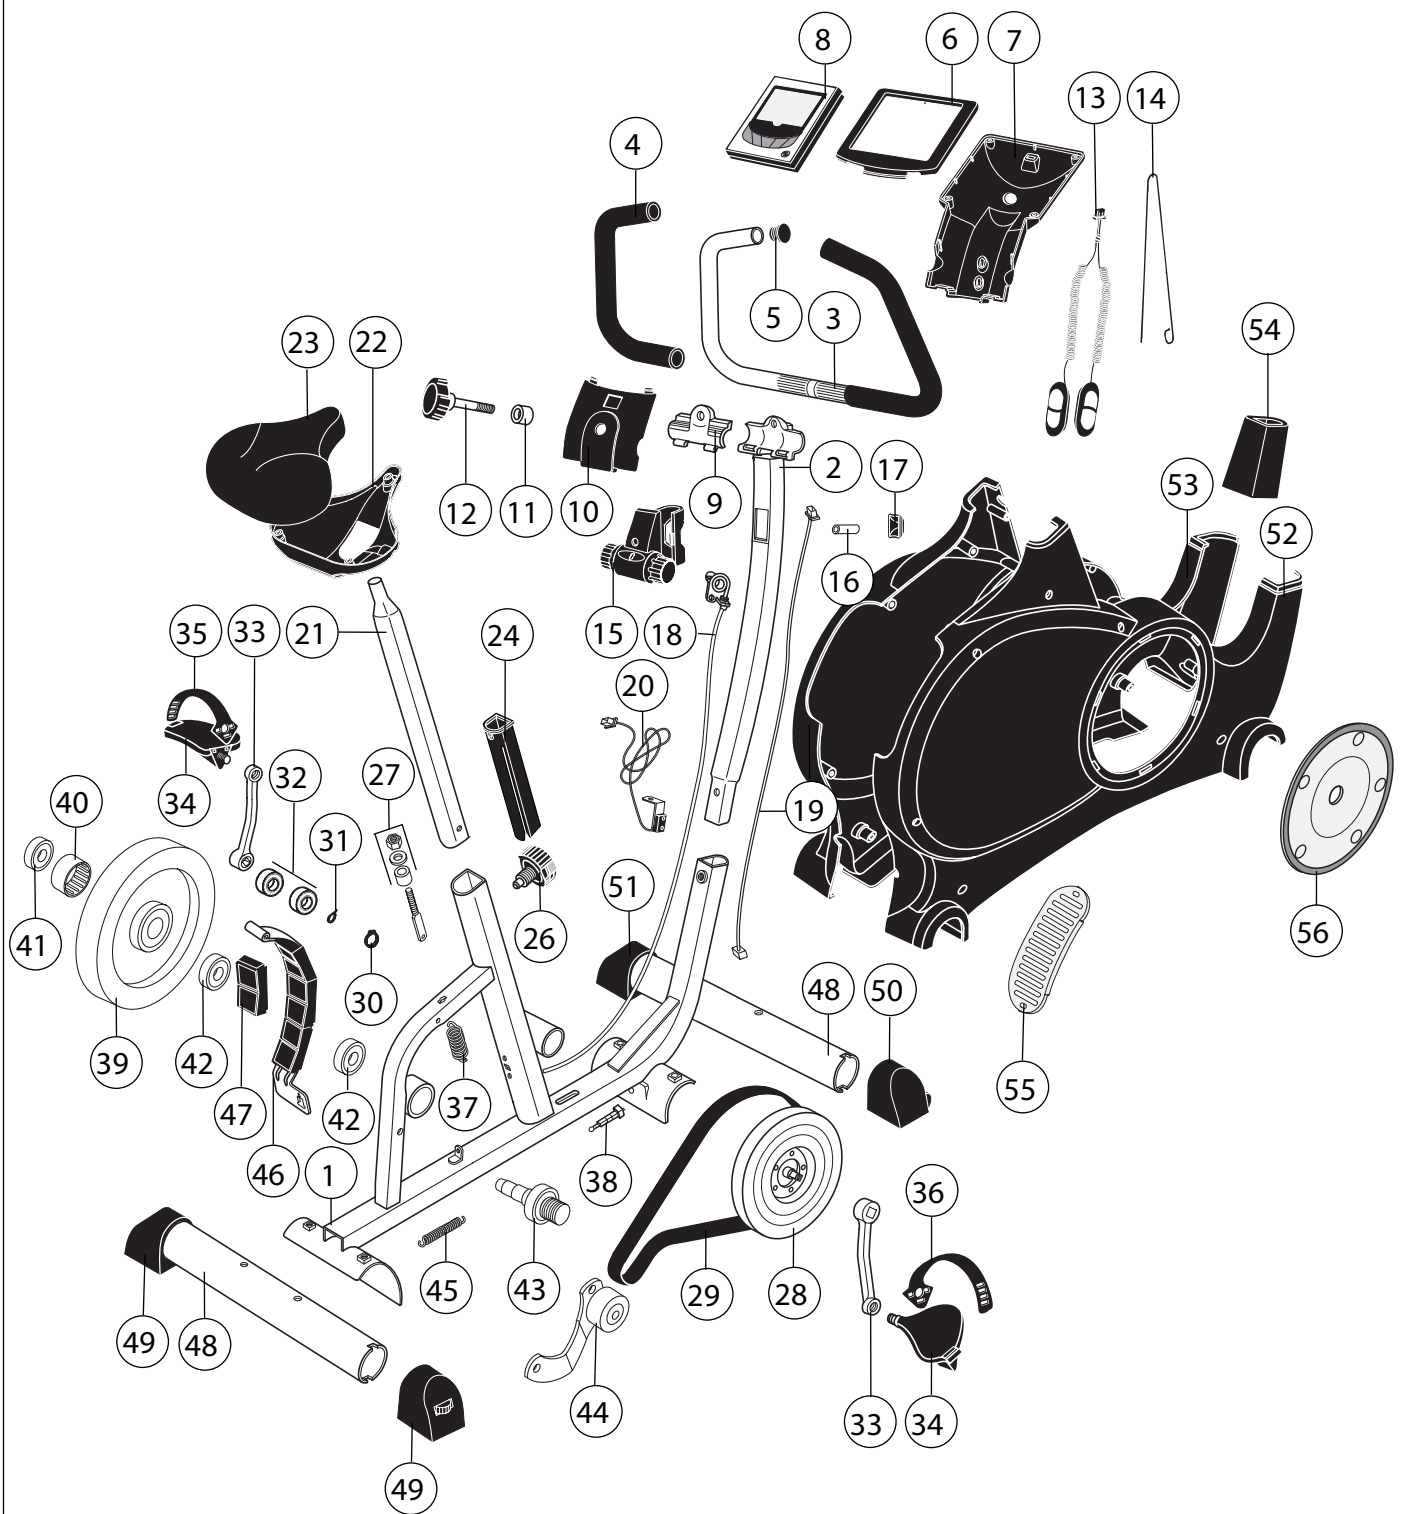

## SEZNAM NÁHRADNÍCH DÍLŮ: POLO M

Teil-Nr.	Bezeichnung	Stück	Ersatzteil-Nr für 7960 - 800
1	Rahmen gepulvert	1	91111889
2	Lenksäule mit Befestigung	1	91150517
3	Griffbügel mit Griffschläuchen und Stopfen	1	91150593
4	Griffschlauch ø 24,5x580 mm	2	10118095
5	Lamellenstopfen ø 25 mm	2	10100030
6	Cockpit-Oberteil (3717) mit Befestigungselementen	1	70127469
7	Cockpit-Unterteil (3718) mit Befestigungselementen	1	70129296
8	Computer Typ FB 600	1	91170641
9	Lasche (Klemmschelle)	1	97200363
10	Cockpit-Vorderteil (3715) mit Befestigungselementen	1	70129295
11	Distanzhülse ø 16x4x12 mm	1	97200562
12	Griffschraube M8x55 mm	1	91170636
13	Handpulsabnehmer WP 1007-57B	1	67000944
14	Montagedraht	1	25001000
15	Verstellgehäuse mit Rohrabdeckung	1	10121154
16	Befestigungs-Satz M5x90mm mit Distanzrohr 49mm, U-Scheibe, Sicherungsmutter und Kappe f. M5	1	94600839
17	Abdeckkappe für M5 (Befestigung der Verstelleinheit)	1	10101062
18	Bowdenzug mit VKT-Hülse kpl., inkl. Montageeinheit	1	91140422
19	Verbindungskabel S-19/1000 mm	1	67000652
20	Geschwindigkeitsabn. mit Kabel u. Befestigung	1	91170512
21	Sattelrohr verchromt	1	97100444
22	Sattelverkleidung (3569)	1	70129371
23	Sattel Nr. 8322/8067	1	72008322
24	Führungs-Stopfen (3773) für Rahmen	1	70127716
26	Drehgriffschraube mit Rasterstift	1	10103801
27	Stellspindel mit Distanzhülse ø 16x2,9x15 mm und Mutter M6	1	91140416
28	Antriebsrad ø 240 mm mit VKT-Achse	1	91130118
29	Keilrippenriemen 960 PJ 6	1	67005132
30	Seegerring ø 17 mm	1	10709021
31	Federscheibe ø 17,3 mm	2	10601003
32	Kugellager 6203 ZZ (paarweise je Achse wechseln)	2	33100054
33	Pedalarm (Paar), für VKT-Achse	1	33001010
34	Pedale (Paar)	1	33300014
35	Zehriemen rechts	1	33300102
36	Zehriemen links	1	33300101
37	Zugfeder ø = 3,00 mm	1	25630073
38	Bowdenzugführung (3206)	1	70126466
39	Schwungrad mit Kupferring, Lagern und Befestigung	1	91140406
40	Freilauf HF 1816	1	33102016
41	Kugellager 6203 ZZ	1	33100023
42	Kugellager 6004 ZZ	2	33100040
43	Lagerwelle mit Kugellager (6004-ZZ)	1	91140408
44	Umlenkhebel mit Spannrolle und Befestigung	1	91140411
45	Zugfeder für Spannrolle	1	25616646
46	Magnetbügel mit drei Magnetsegmenten kpl.	1	91140409
47	Magnetsegmente	3	67000170
48	Bodenrohr ø 60x2x450 mm	2	91111855-10
49	Fusskappe f. ø 60 mm mit Höhenverstellung und Schraube	2	70127568